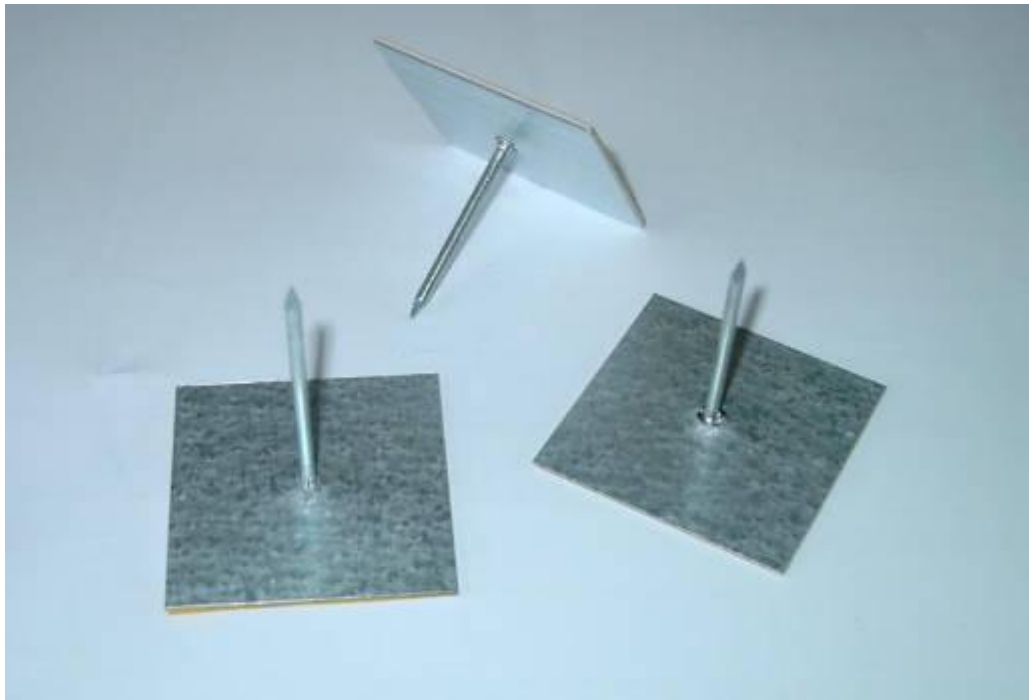

CLAVU-fix

Selbstklebe-Befestigungselemente für Isoliermaterialien. Inklusive Sicherungsclip
Aus feuerverzinktem Stahlblech.

CLAVU-fix

Self adhesive fastener for insulation.
Including protection clip of galvanized steel plates.

- kurze Montagezeit
- kann in allen Positionen eingebaut werden
- **Empfehlung für 1m² Isolierfläche :**
Wände = 6 Stifte, Decken = 8 Stifte.
FMPA – Prüf.: Nr. 1.5-73663

- quick mounting
- installable in all positions
- **recommendation for 1 m² insulation :**
walls = 6 pins, ceiling = 8 pins.
FMPA – examination no 1.5-73663

Technische Daten:

Material:
- Stahl, feuerverzinkt (Standard)

Technical data:

Material:
- Galvanized steel (Standard)

Länge : 25mm – 203mm
andere Abmessungen
sind lieferbar

Length from 25mm – 203 mm
other dimensions
on request